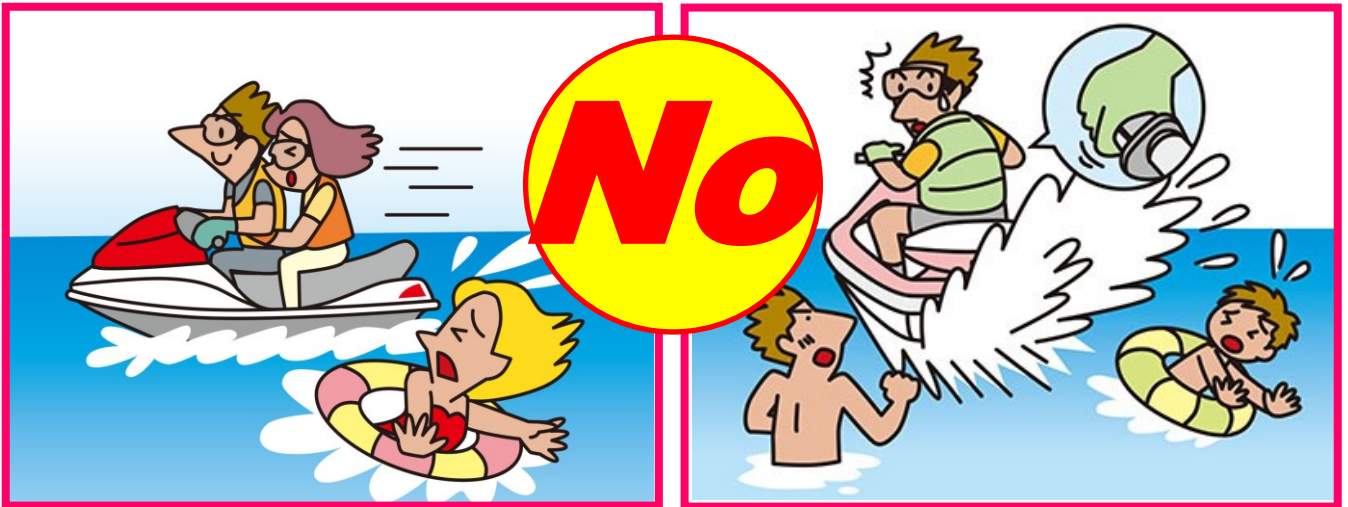

海水浴場(水泳場)での危険行為は絶対にやめましょう!!

大半の利用者が地域のルールを守って水上オートバイを楽しんでいるなかで、海水浴場での走行など他の方々に危険を感じさせる行為をされた経験のある方は改めて走行エリアの確認や走行方法を見直しましょう。

他の人に怖い思いをしない、感じさせない

走行可能エリアでも状況確認など人にやさしく

周囲を確認し安全走行を心がけましょう

非動力船を見かけたら引き波に注意し、お互いに安全に楽しみましょう